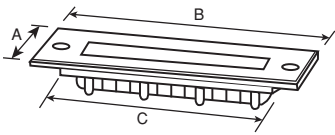

Sıva Altı Wallwasher

Kod	Güç (W)	Işık Rengi (K)	Işık Akışı (lm)	Ürün Boyutları (mm)	Kesim (FxGxH) (mm)	Koli Ağırlığı (kg)	Koli Adeti (adet)	Fiyat
110453	3	4000	330	90x170x110	130x70x70	505	6	118,50 $
110454	3	6500	330	90x170x110	130x70x70	505	6	118,50 $
110455	3	AMBER	330	90x170x110	130x70x70	505	6	118,50 $
110459	6	4000	660	90x240x180	200x70x70	729	6	145,00 $
110460	6	6500	660	90x240x180	200x70x70	729	6	145,00 $
110461	6	AMBER	660	90x240x180	200x70x70	729	6	145,00 $
110465	9	4000	990	90x320x260	280x70x70	987	6	175,00 $
110466	9	6500	990	90x320x260	280x70x70	987	6	175,00 $
110467	9	AMBER	990	90x320x260	280x70x70	987	6	175,00 $
110477	18	4000	1858	90x550x490	510x70x70	1677	6	244,00 $
110478	18	6500	1858	90x550x490	510x70x70	1677	6	244,00 $
110479	18	AMBER	1858	90x550x490	510x70x70	1677	6	244,00 $
110483	24	4000	2328	90x710x650	670x70x70	2166	6	309,00 $
110484	24	6500	2328	90x710x650	670x70x70	2166	6	309,00 $
110485	24	AMBER	2328	90x710x650	670x70x70	2166	6	309,00 $
110489	36	4000	3490	90x1030x970	990x70x70	3182	6	413,00 $
110490	36	6500	3490	90x1030x970	990x70x70	3182	6	413,00 $
110491	36	AMBER	3490	90x1030x970	990x70x70	3182	6	413,00 $

Renk Opsiyonu ● Kırmızı ● Mavi ● Yeşil Alüminyum IP65