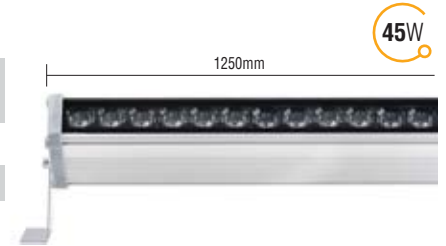

Kod	Güç (W)	Işık Rengi (K)	Işık Akışı (lm)	Ürün Boyutları (mm)	Koli Ağırlığı (kg)	Koli Adeti (adet)	Fiyat
110316	45	4000	4635	1250x40x75	3510	6	119,90 $
110317	45	6500	4635	1250x40x75	3510	6	119,90 $
110315	45	AMBER	4635	1250x40x75	3510	6	119,90 $