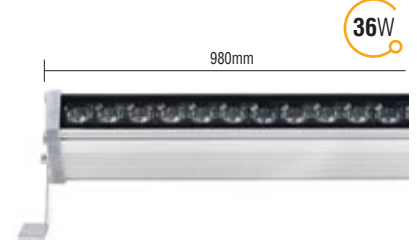

Kod	Güç (W)	Işık Rengi (K)	Işık Akışı (lm)	Ürün Boyutları (mm)	Koli Ağırlığı (kg)	Koli Adeti (adet)	Fiyat
110309	36	4000	3490	980x40x75	2750	6	89,80 $
110310	36	6500	3490	980x40x75	2750	6	89,80 $
110308	36	AMBER	3490	980x40x75	2750	6	89,80 $