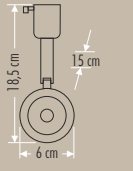

CT-5395 KAMA

360 ₺

- 6400 K
- 3200 K