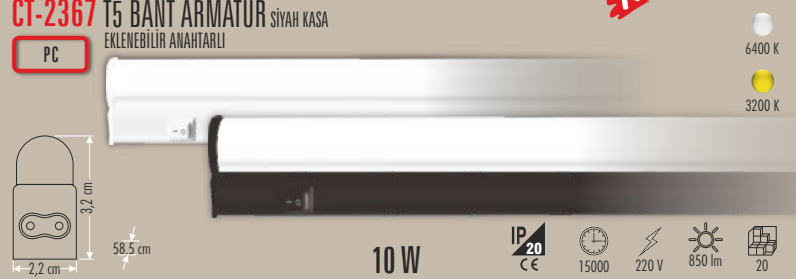

110 ₺

CT-2478 YATAY BANT ARMATÜR

190 ₺

CT-2467 T5 BANT ARMATÜR BEYAZ KASA

YENİ

155 ₺

CT-2475 GOLD YATAY BANT ARMATÜR DOUBLE ALÜMİNYUM KASA

285 ₺