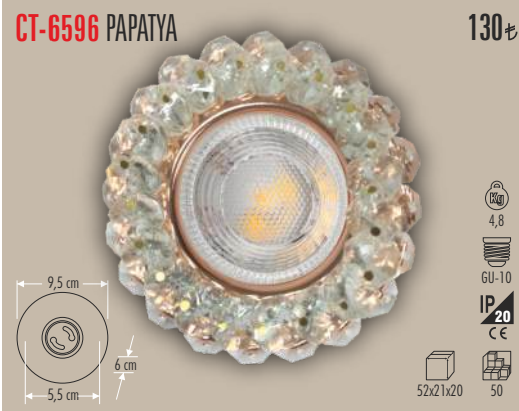

DEKORATİF CAM SPOT

PLATINIUM, GOLD WALLWASHER VE LINEAR

CT-4795 PLATINIUM WALL WASHER

YENİ 800 ₺

BUHAR FİLTRELİ

PLATINIUM

8 cm
6,5 cm
30 cm

15 W