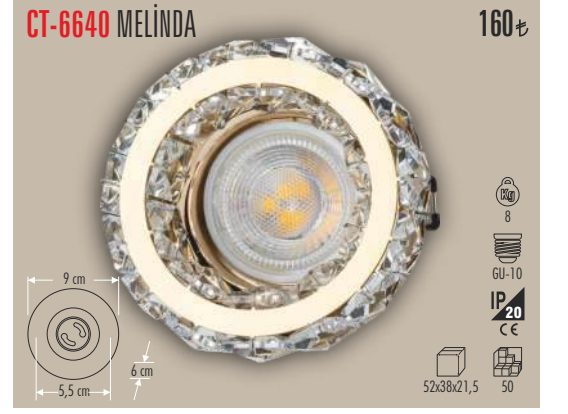

DEKORATİF CAM SPOT