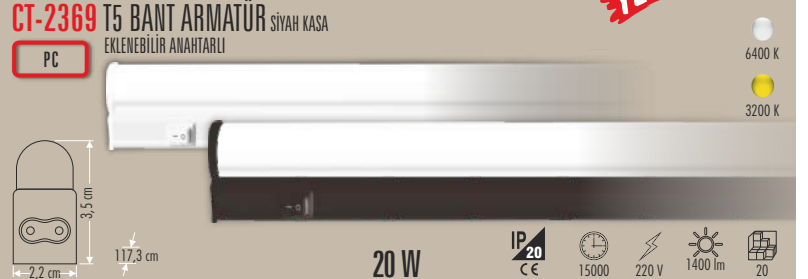

CT-2468 T5 BANT ARMATÜR BEYAZ KASA

YENİ

195 ₺

CT-2476 GOLD YATAY BANT ARMATÜR DOUBLE ALÜMİNYUM KASA

450 ₺

CT-2469 T5 BANT ARMATÜR BEYAZ KASA

YENİ

230 ₺