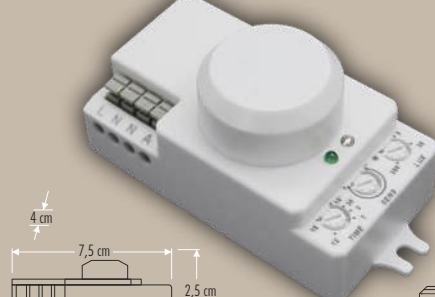

1200 W

370 ₺

1200 W

10 AMPER

175 ₺