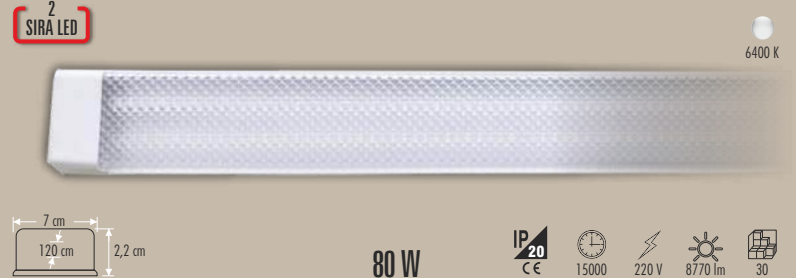

CT-2479 KRİSTAL YATAY BANT ARMATÜR

275 ₺