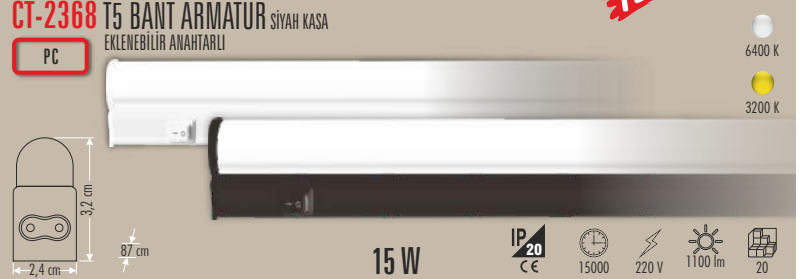

CT-2469 T5 BANT ARMATÜR BEYAZ KASA

YENİ

195 ₺