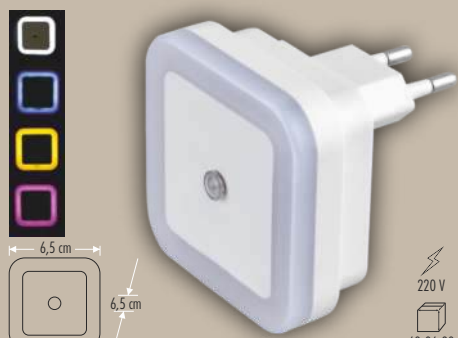

CT-9189 FOTOSEL

10 AMPER

175 ₺

1200 W

CT-9500 FOTOSELLİ GECE LAMBASI

60 ₺

CT-9263 GU-10 DUY 12 CM KABLO

8,50 ₺