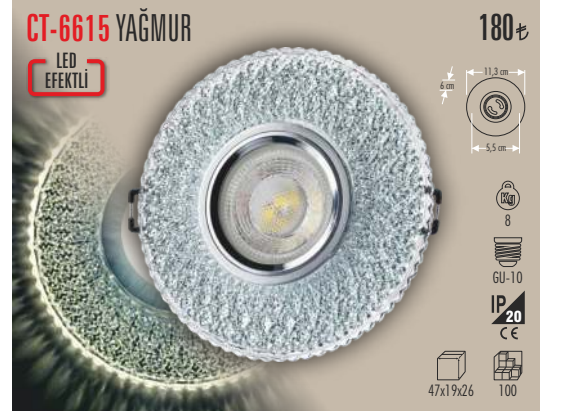

DEKORATİF CAM SPOT