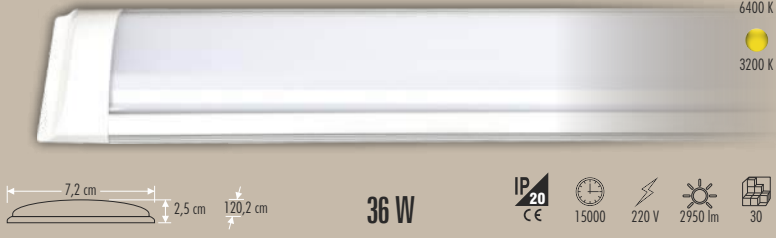

CT-2475 GOLD YATAY BANT ARMATÜR DOUBLE ALÜMİNYUM KASA

190 ₺