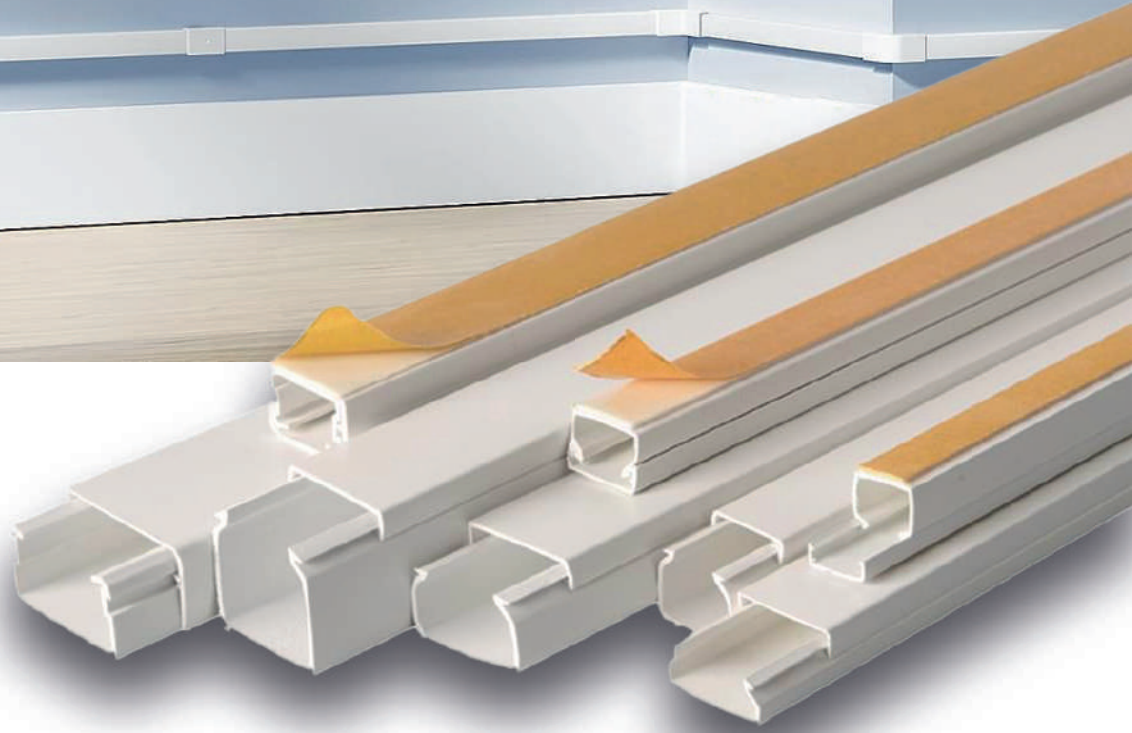

- Yüksek kaliteli PVC (Polivinil Klorür), alev geciktirici özellikli.
- Yapışkanlı, yapışkansız, balık sırtı tasarımlı seçenekler.
- Çeşitli genişlik ve yükseklik seçenekleri
- Darbelere ve UV ışınlarına karşı dayanıklı yapı.
- Kolay monte edilebilir tasarım, yapışkanlı modellerde güçlü yapışma özelliği.
- -20°C ile +60°C arası çalışma sıcaklığına uygun.
- Güçlü elektriksel yalıtım özellikleri ile güvenli kullanım.
- Esnek yapı ile kablo yerleşim kolaylığı.
- Geri dönüştürülebilir malzemelerden üretilmiş.
- Standartlar: CE, RoHS uyumluluğu.
- Uygulama Alanları: İç mekan elektrik tesisatları, veri iletişim sistemleri, güvenlik sistemleri vb.

PVC Kablo Kanalları

Ürün Kodu	Açıklama	Ölçü	Uzunluk	Paket İçi	Fiyat
BY43-100	Kablo Kanalı (Yapışkanlı)	12x12	2m	270m	12,03 TL
BY43-101	Kablo Kanalı (Yapışkanlı)	15x10	2m	280m	14,41 TL
BY43-102	Kablo Kanalı (Yapışkanlı)	16x16	2m	270m	15,02 TL
BY43-103	Kablo Kanalı (Yapışkanlı)	20x10	2m	200m	19,68 TL
BY43-104	Kablo Kanalı (Yapışkanlı)	25x16	2m	170m	23,10 TL
BY43-105	Kablo Kanalı (Yapışkanlı)	25x25	2m	110m	29,07 TL
BY43-106	Kablo Kanalı (Yapışkanlı)	40x25	2m	80m	40,23 TL
BY43-107	Kablo Kanalı (Yapışkanlı)	40x40	2m	60m	50,95 TL
BY43-108	Kablo Kanalı (Yapışkanlı)	60x40	2m	42m	76,42 TL
BY43-109	Kablo Kanalı (Yapışkanlı)	60x60	2m	28m	94,86 TL