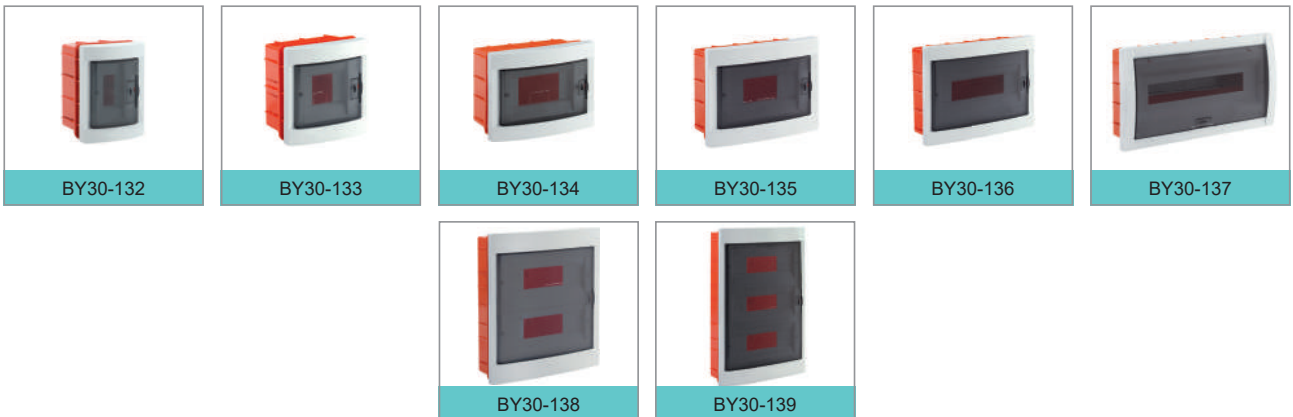

Sıva Altı ABS W Otomat Kutuları Klemensli

Ürün Kodu	Açıklama	Ürün Ölçüsü	Koli Adedi	Fiyat
BY30-132	2'li Sıva Altı W. Otomat Kutusu	100x98x142	60	108,00 TL
BY30-133	4'lü Sıva Altı W. Otomat Kutusu	140x98x150	45	156,00 TL
BY30-134	6'lı Sıva Altı W. Otomat Kutusu	176x100x135	30	204,00 TL
BY30-135	8'li Sıva Altı W. Otomat Kutusu	220x100x169	20	252,00 TL
BY30-136	12'li Sıva Altı W. Otomat Kutusu	284x100x215	20	360,00 TL
BY30-137	18'li Sıva Altı W. Otomat Kutusu	365x103x212	10	480,00 TL
BY30-138	24'lü Sıva Altı W. Otomat Kutusu	284x100x330	10	624,00 TL
BY30-139	36'lı Sıva Altı W. Otomat Kutusu	284x100x446	10	732,00 TL