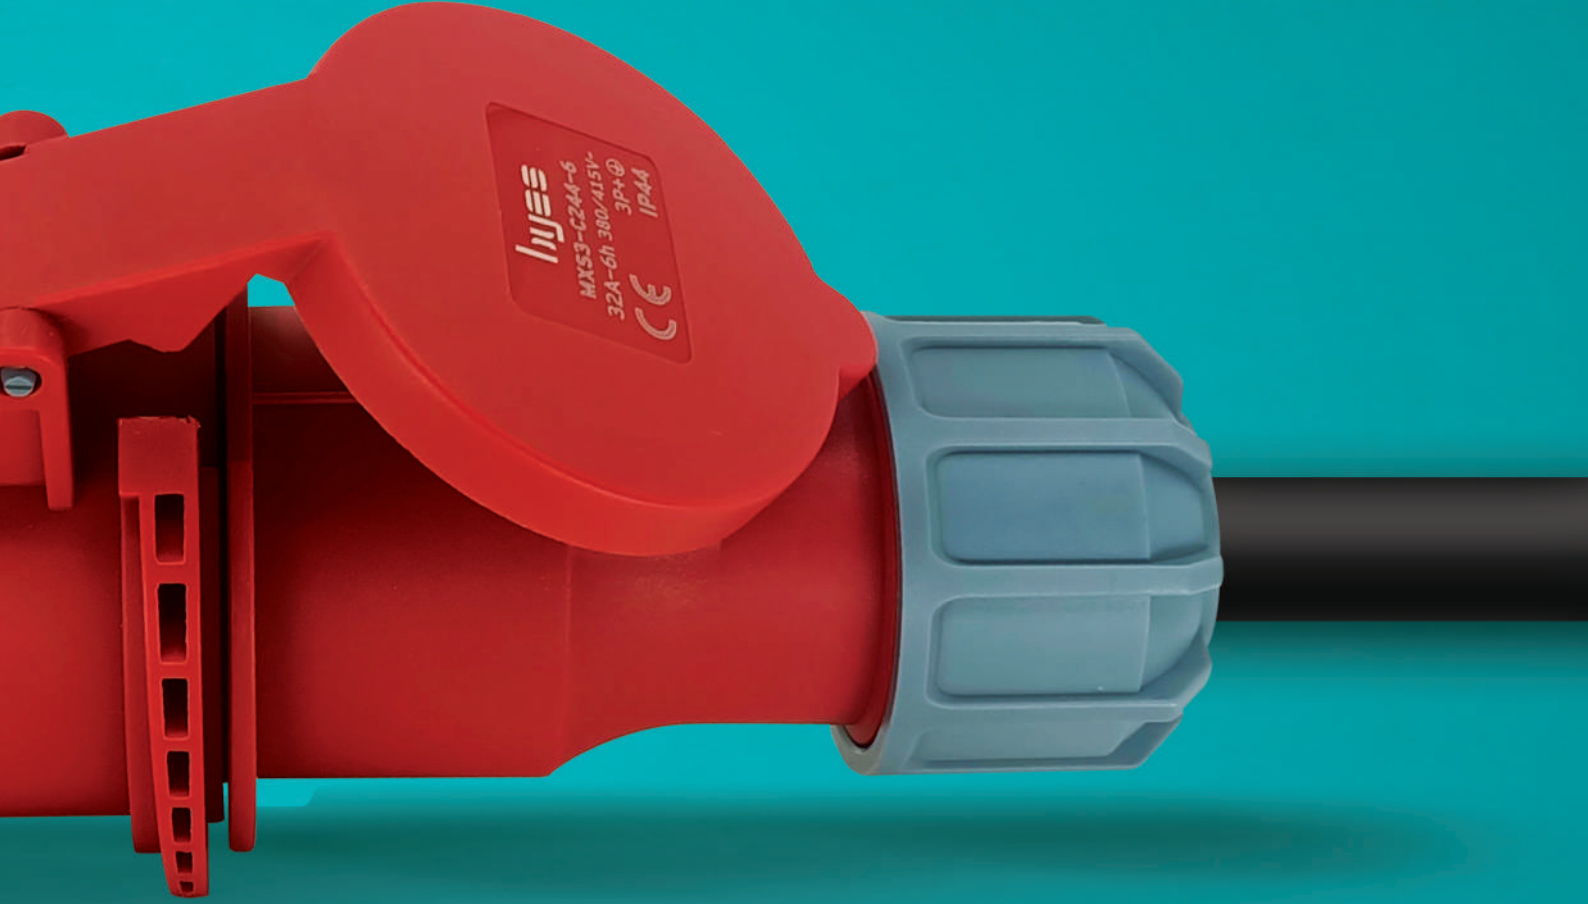

CEE Norm Fiş & Priz Serisi

16A. / 32A. - IP44 / IP67