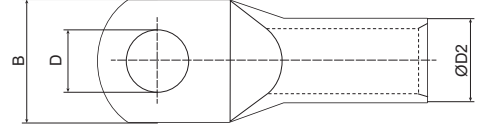

Ebatlar (mm)

Ürün Kodu	Kablo Kesiti	Civata	D	D1	D2	L1	A	B	C1	C2	Adet	Fiyat
BY90-100	16 mm²	M6	6,5	5,5	7,0	24,0	12,5	10,5	7,5	7,5	500	6,84 TL
BY90-101	25 mm²	M8	8,5	7,0	9,0	30,5	17,5	13,0	8,5	8,5	350	14,92 TL
BY90-102	35 mm²	M8	8,5	8,5	10,5	34,0	18,5	15,5	9,5	9,5	250	20,20 TL
BY90-103	50 mm²	M10	10,5	10,0	12,0	39,5	20,0	18,0	11,0	11,0	150	27,97 TL
BY90-104	70 mm²	M10	10,5	11,5	14,0	42,0	22,0	20,5	11,0	11,0	100	43,51 TL
BY90-105	95 mm²	M12	13,0	13,5	16,0	48,0	25,0	23,5	12,0	12,0	80	52,84 TL
BY90-106	120 mm²	M12	13,0	15,5	18,0	52,0	27,0	27,0	14,0	14,0	50	71,49 TL
BY90-107	150 mm²	M12	13,0	16,5	20,0	54,5	29,0	29,0	14,0	14,0	50	118,11 TL
BY90-108	185 mm²	M16	17,0	18,5	22,0	61,5	32,0	32,0	14,5	14,5	40	139,86 TL
BY90-109	240 mm²	M16	17,0	21,5	25,5	69,0	36,5	37,5	16,0	16,0	25	205,14 TL

* Ürünlerimiz elektrolitik bakırdan (E-Cu), tam tavlı, havşalı ve minimum 3 mikron kalay kaplıdır.