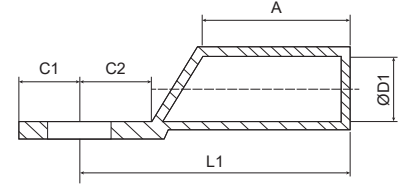

100x50 Geniş Kablo Kanalı

Ürün Kodu	Açıklama	Ölçü	Uzunluk	Paket İçi	Fiyat
BY43-150	Geniş Kablo Kanalı	100x50	2m	16m	154,59 TL

Modüler Parçalar

Ürün Kodu	Açıklama	Fiyat
BY43-160	Dış Köşe	72,03 TL
BY43-161	İç Köşe	64,12 TL
BY43-162	T Köşe	78,18 TL
BY43-163	L Köşe	77,30 TL
BY43-164	Birleştirme	29,86 TL
BY43-165	Sonlama	25,47 TL
BY43-166	Ara Bölme	65,00 TL
BY43-167	1'li Priz Çerçeve	42,69 TL
BY43-168	2'li Priz Çerçeve	48,57 TL
BY43-169	3'lü Priz Çerçeve	76,42 TL
BY43-170	4'lü Priz Çerçeve	90,47 TL
BY43-171	45x45 Top. Priz	115,95 TL
BY43-172	45x45 UPS Top. Priz	136,15 TL
BY43-173	45x45 Data Priz Kapak	54,02 TL
BY43-174	Data Kon. Cat6E	70,27 TL
BY43-175	Data Kon. Cat5E	68,51 TL