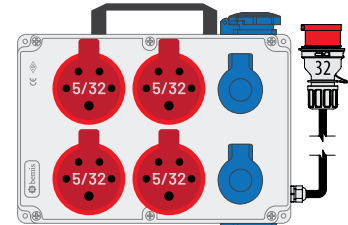

BKP38249-4007
4.784,00 TL