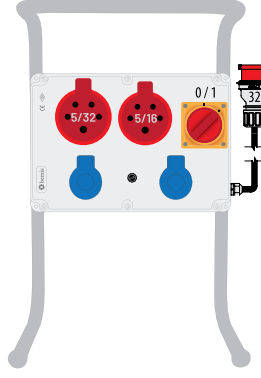

BKP38296-2013
5.173,00 TL