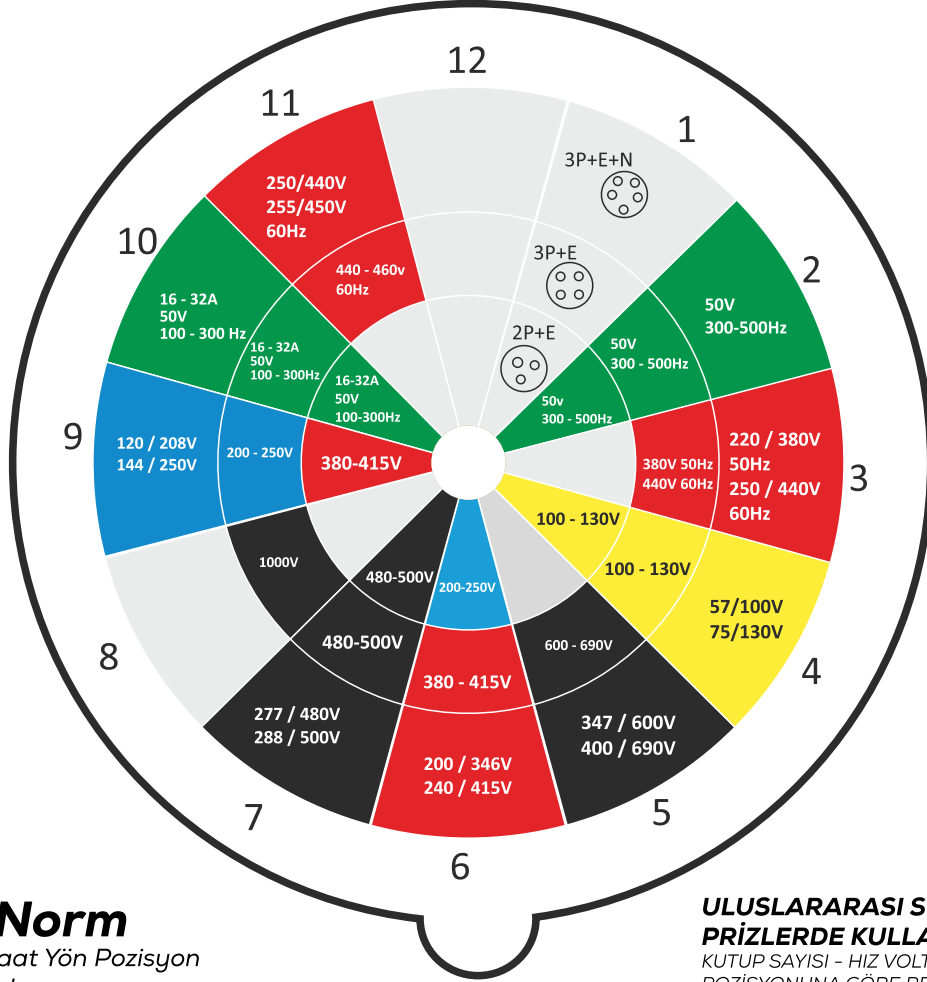

IEC 60309'a göre endüstriyel fiş ve priz standartları çizelgesi ve renk tablosu

CEE Norm

Renk ve Saat Yön Pozisyon
Teknik Çizelge

ULUSLARARASI STANDARTLARINDA PRİZLERDE KULLANILAN ÇİZELGE

KUTUP SAYISI - HIZ VOLTAJ - AMPER SAAT YÖN
POZİSYONUNA GÖRE RENK KODLARI