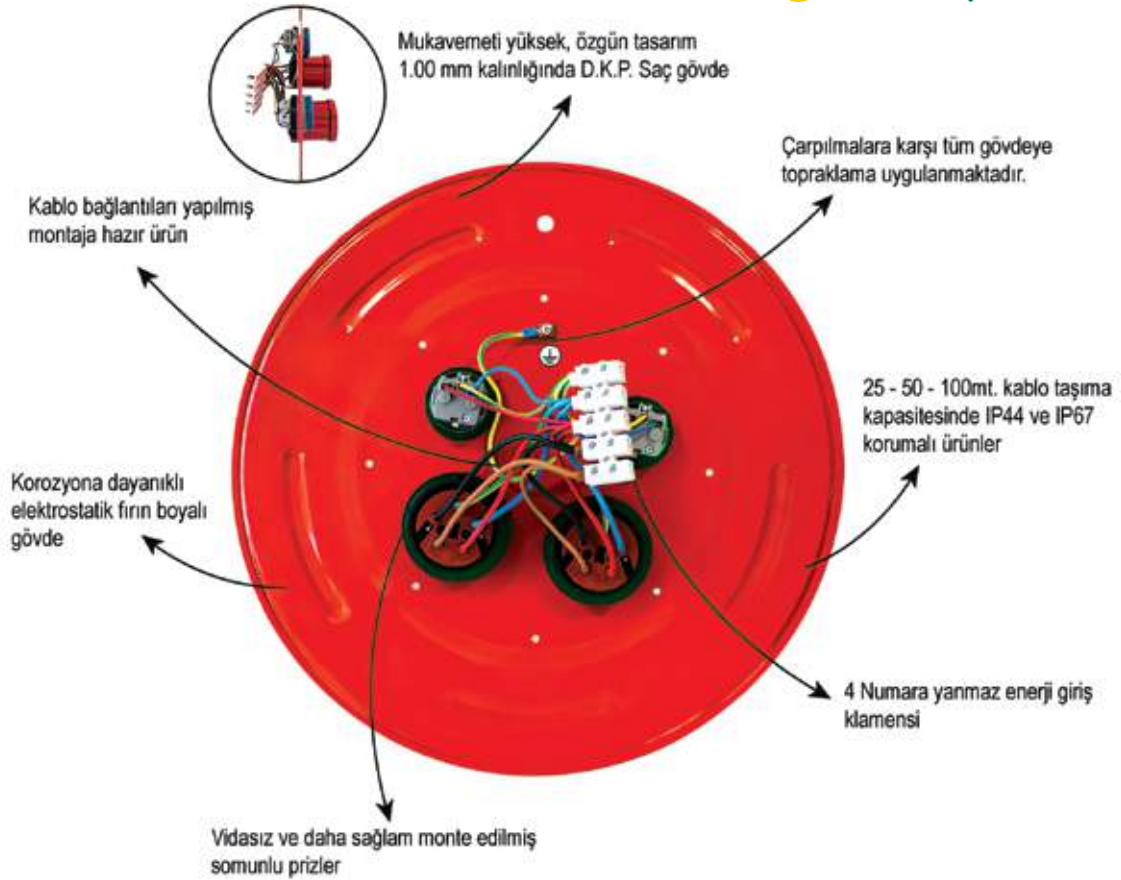

BEMİS KABLO MAKARASI KAPASİTE TABLOSU

Makara Modeli	KABLO KESİTİ VE UZUNLUĞU (metre)											
	3x1.5tr	3x2.5tr	3x4tr	3x6tr	4x1.5tr	4x2.5tr	4x4tr	4x6tr	5x1.5tr	5x2.5tr	5x4tr	5x6tr
BM1	25	15	13	10								
BM2	50	30	25	15								
BM3	70	50	35	25								
BM4	80	60	40	35	70	45	40	25	60	40	25	20
BM5	170	130	100	90	150	120	95	70	120	100	75	40
BM6	170	130	100	90	150	120	95	70	120	100	75	40
BM7	15	10										
BM8	25	20	15	10								
BM9	50	35	25	20								

Tablo H05VF-F kablo dış çapı baz alınarak hesaplanmıştır. Veriler kullanılan kablo markası cinsi ve kullanıcıya göre değişkenlik gösterebilir.

METAL MAKARA ÖZELLİKLERİ