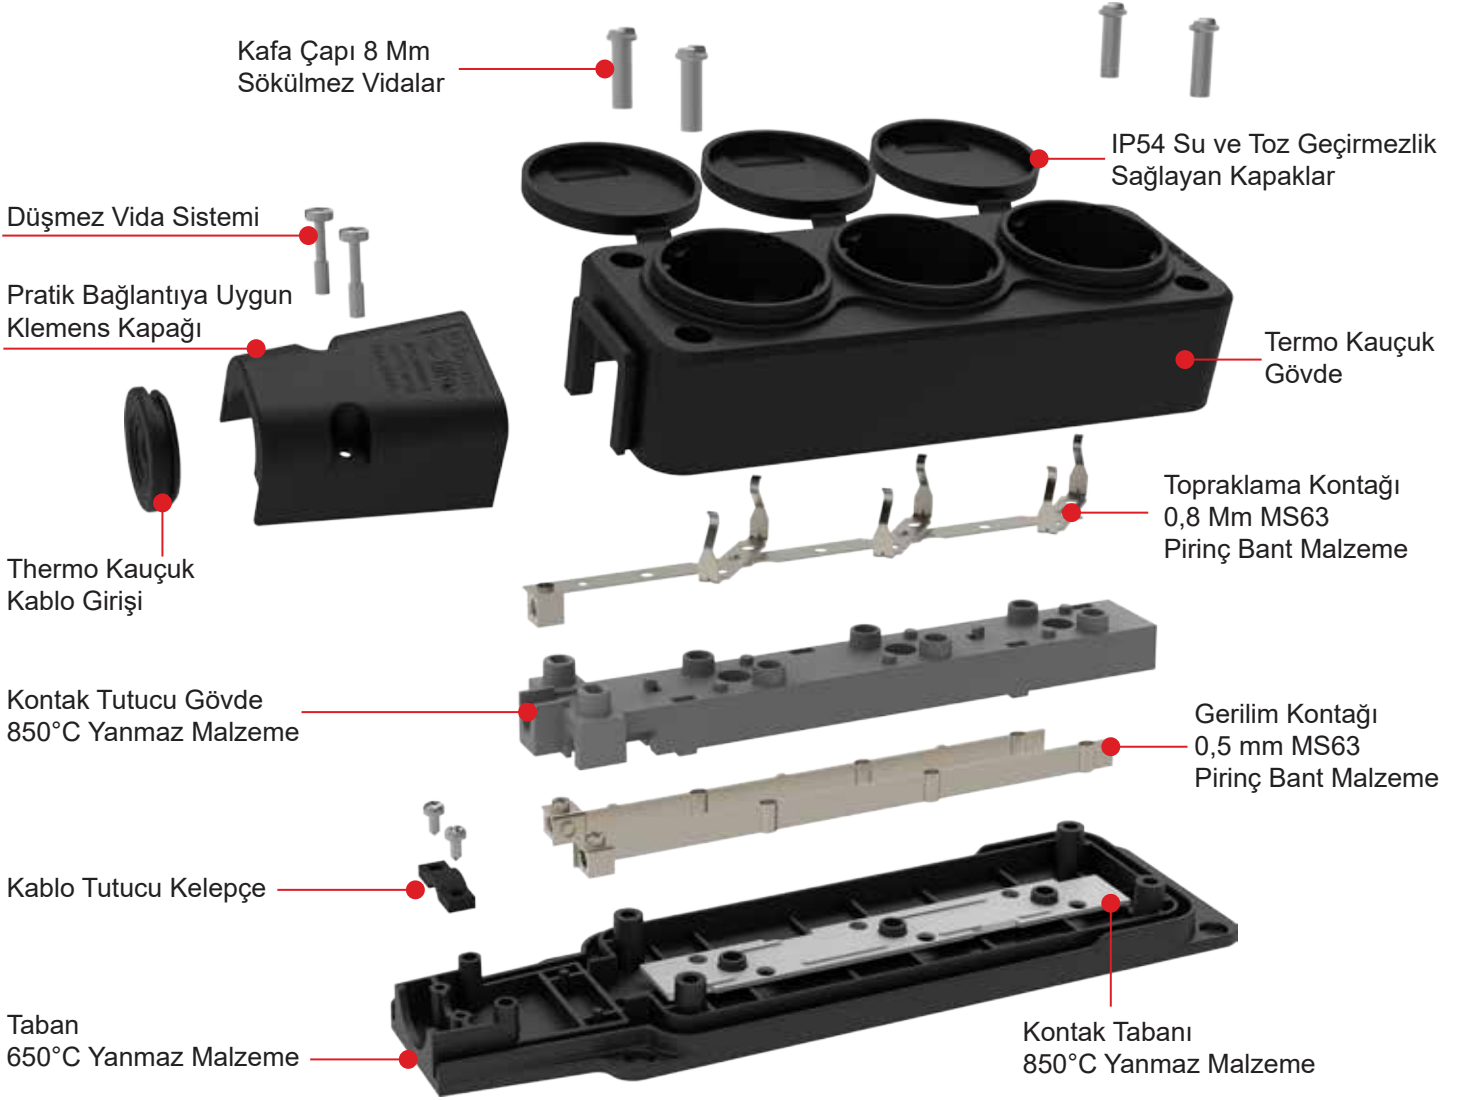

MONOFAZE KAUÇUK GRUP PRİZLER 1/16A. (2P+E) 200/250V~

RENK SEÇENEKLERİ

BV6-1402-3613

BV5-1402-3613

BV4-1402-3613

BV3-1402-3613

BV2-1402-3613

BV1-1402-3613