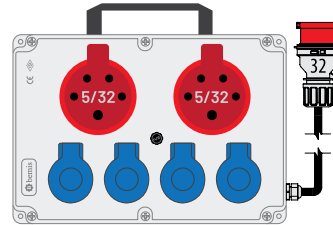

BKP38229-4003
3.592,00 TL