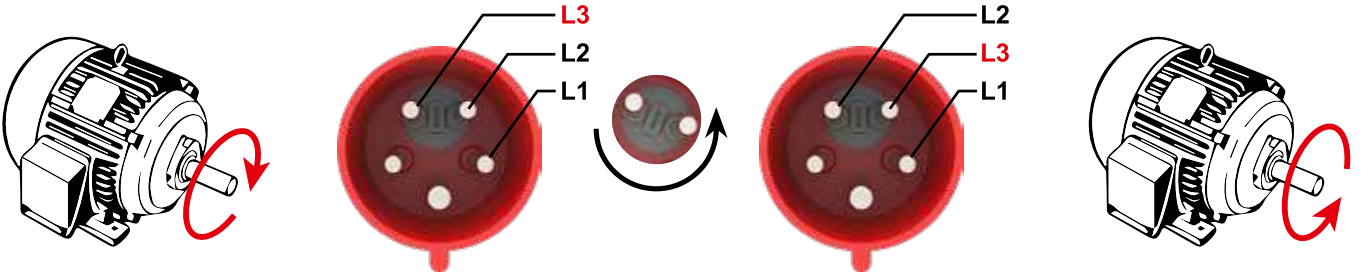

Enversör Connector®

Enversör Fiş

Seyyar makinelerde ters dönme sorunu yaşanır, Enversör fiş ile 5 saniyede tornavida yardımı ile sorunu çözün.

3 Fazlı motorlarda faz sıralamasının değişimi Enversör fiş ile 5 saniyede yapılır. (Polyamid 6)

5/16A. BC1-1505-2050
5/32A. BC1-3505-2050

IP44

5/16A. BC1-1505-2080
5/32A. BC1-3505-2080

IP44

5/16A. BC1-1505-2070
5/32A. BC1-3505-2070

IP44

5/16A. BC1-1505-2060
5/32A. BC1-3505-2060

IP44

5/16A. BC1-1505-7050
5/32A. BC1-3505-7050

IP67

5/16A. BC1-1505-7070
5/32A. BC1-3505-7070

IP67

5/16A. BC1-1505-7060
5/32A. BC1-3505-7060

IP67

5/16A. BC1-1505-2061
5/32A. BC1-3505-2061

IP44