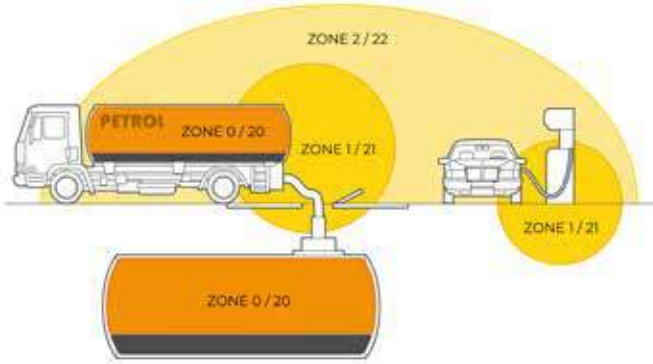

YENİ

B bemis

ATEX EX-PROOF ÜRÜN ÖZELLİKLERİ

- Yanıcı ve parlayıcı gazlı ortamlar için **ZONE 1, ZONE 2**
- Yanıcı ve parlayıcı tozlu ortamlar için **ZONE 21, ZONE 22** tehlikeli bölgelerde kullanılabilir.
- Elektrostatik toz boya.
- Paslanmaz çelik düşmez vida sistemi.
- Bakım esnasında değiştirilebilir sızdırmaz conta.
- İçten ve dıştan topraklama bağlantısı.
- IP67 koruma sınıfı.
- Darbe dayanımı yüksek gövde.
- Çalışma sıcaklık aralığı $-20^{\circ}\text{C} / +60^{\circ}\text{C}$