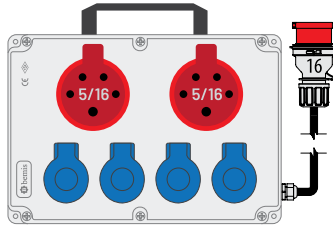

BKP78226-4005
3.242,00 TL