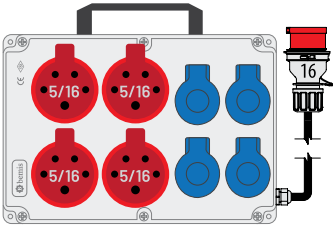

BKP-8229-2627
3.448,00 TL

KULPLU KABLOLU 120x255x80mm

BKP77215-2007
1.894,00 TL

BKP7716-1008
2.731,00 TL

BKP77216-2007
2.072,00 TL

BKP37219-1004
4.110,00 TL

BKP37219-2003
2.323,00 TL

KULPLU KABLOLU 210x300x90mm