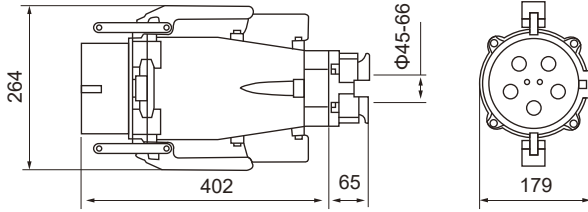

Yüksek Akım Ürünlerin Genel Kullanım Alanları

Temel Uygulama Alanları:

- Limanlar ve konteyner depolama
- Gemiler ve tersaneler
- Hareketli ve ağır yükler
- İnşaat alanları
- Tünel ve maden sahaları
- Ocaklar ve açık madenler
- Tren sistemleri
- Sanayi tesisleri
- Etkinlik ve büyük organizasyonlar
- Endüstriyel fırın tesisleri
- Savunma sanayi