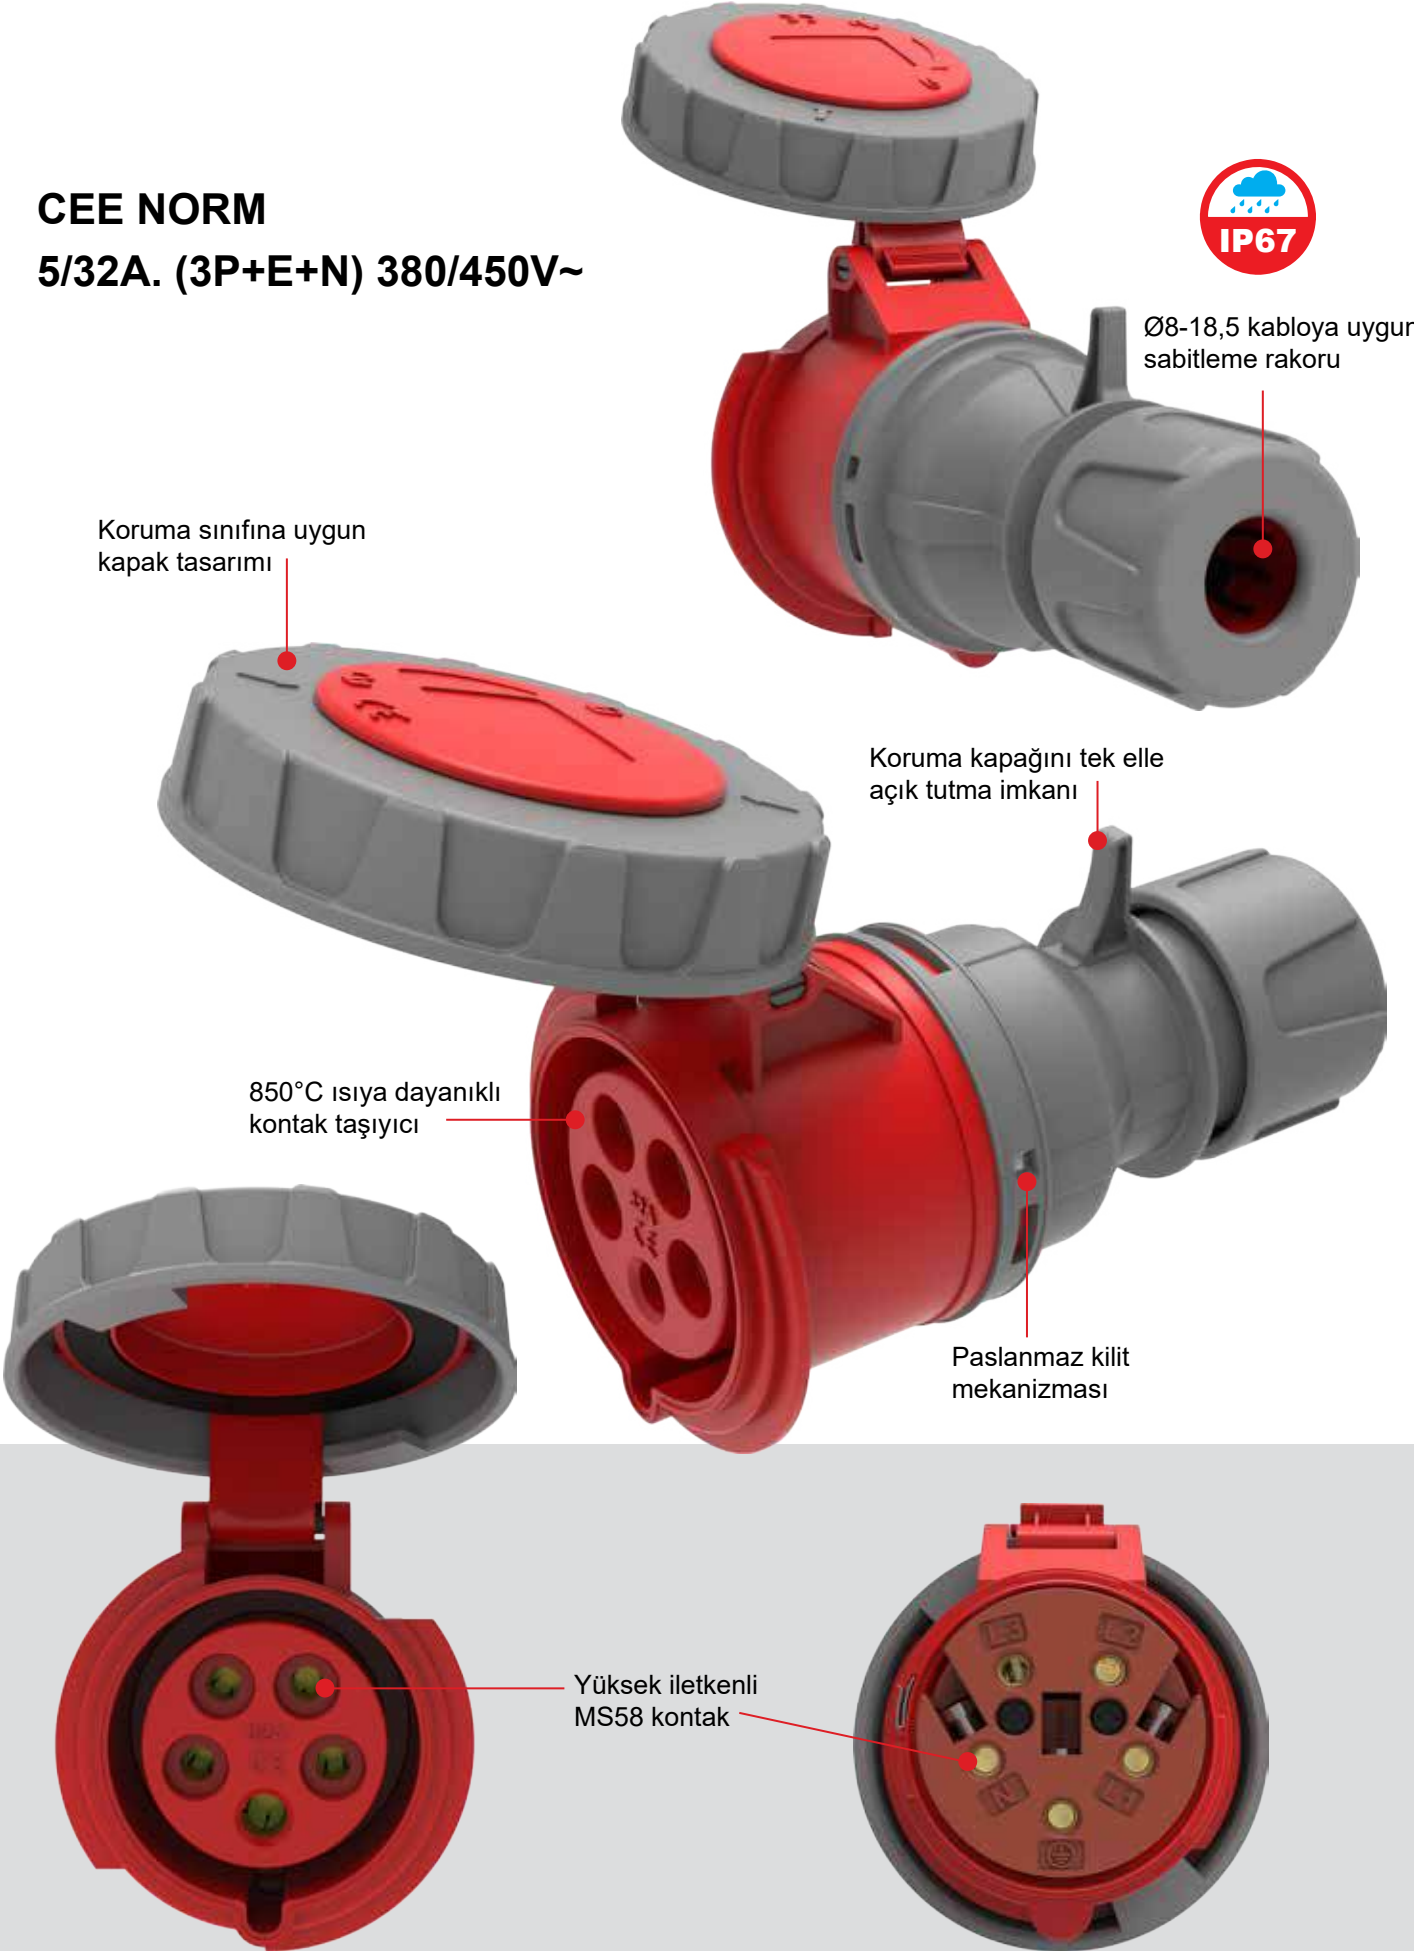

IP67

Ø8-18,5 kabloya uygun sabitleme rakoru

Koruma sınıfına uygun kapak tasarımı

Koruma kapağını tek elle açık tutma imkanı

850°C ısıya dayanıklı kontak taşıyıcı

Paslanmaz kilit mekanizması

Yüksek iletkenli MS58 kontak