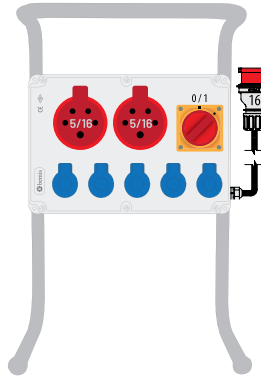

BKP78226-5015
4.267,00 TL