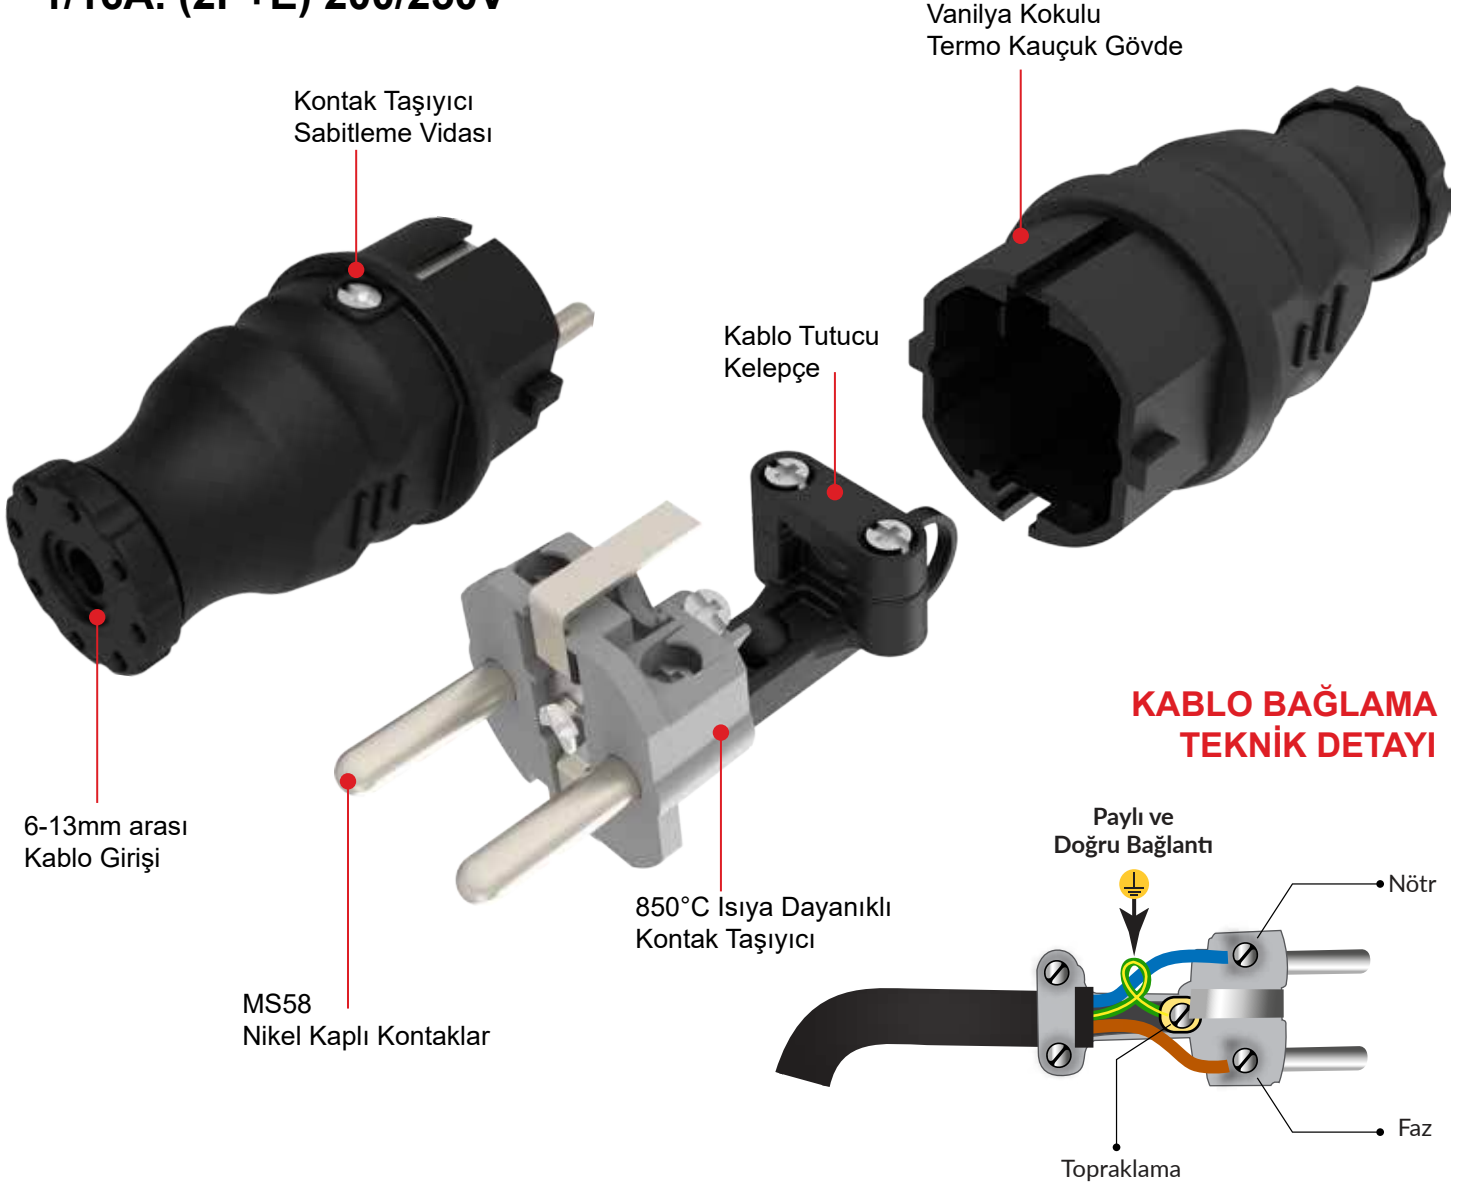

MONOFAZE KAÜÇUK FİŞLER 1/16A. (2P+E) 200/250V~