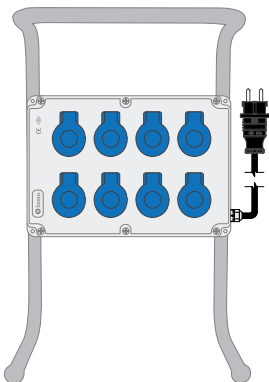

BKP98280-0012
3.287,00 TL