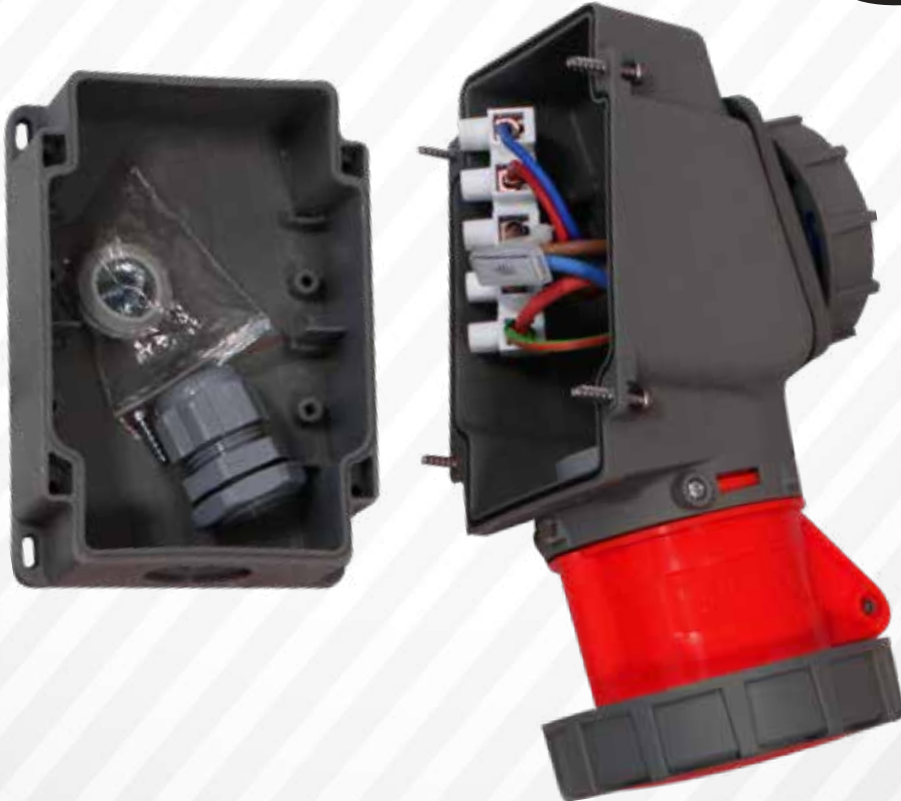

Kalite saygının ifadesidir!..

Bemis ürünleri montaj kolaylığı sayesinde tercih edilmektedir. Monofaze pano prizli tüm 90° eğik duvar prizlerimiz kablo bağlantıları yapılmış ve klemense toplanmıştır, bu uygulama 16A. / 32A. / 63A. / 125A. / 160A. duvar prizlerimizin tamamında uygulanmaktadır.

IP44

**BAĞLANTIYA HAZIR
PRATİK ÜRÜN**

**5 YIL
GARANTİ**

IP67