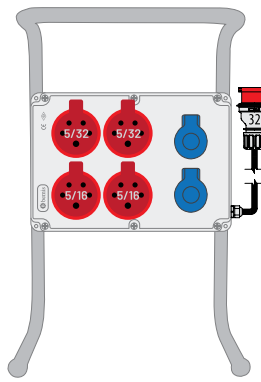

BKP38229-26212
4.450,00 TL