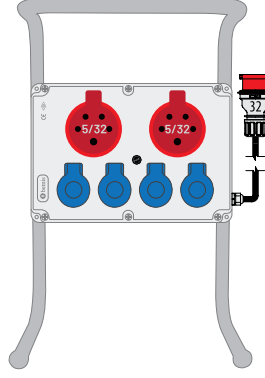

BKP38229-4011
4.515,00 TL