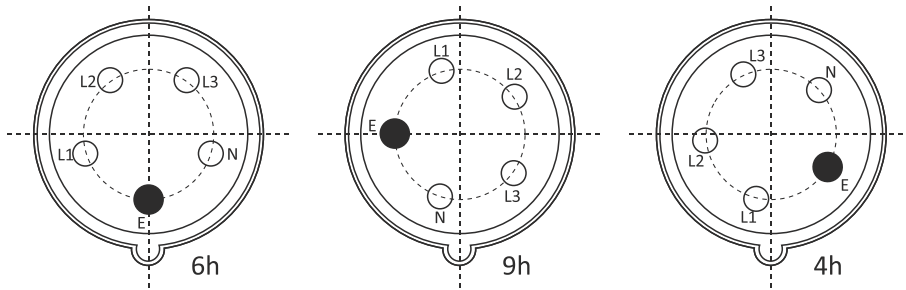

KUTUP SAYISI - HIZ VOLTAJ - AMPER SAAT YÖN
POZİSYONUNA GÖRE RENK KODLARI

Prizin önden görünüşüne göre topraklama kontağı pozisyonları

IP KORUMA SINIFI TABLOSU VE ÖRNEK AÇIKLAMA

Kati Cisimlere Karşı Koruma		Suya Karşı Koruma		Darbe Karşı Koruma	
0	Korumasız	0	Korumasız	0	Korumasız
1	 Elin tersi ile temasa ve çapı 50 mm'den büyük kati cisimlere karşı koruma	1	 Düşey olarak akan su damllarına karşı koruma	1	 Darbe Şiddeti 0,225 jul
2	 Parmak ile temasa ve çapı 12 mm'den büyük kati cisimlere karşı korumalı	2	 Her iki yönden 15°'lik açıyla düşen (sıçrayan) suya karşı korumalı	2	 Darbe Şiddeti 0,375 jul
3	 Çapı 2,5 mm'den büyük kati cisimlere karşı korumalı	3	 Her iki yönden 60°'lik açıyla düşen (sıçrayan) suya karşı korumalı Sembol: 	3	 Darbe Şiddeti 0,500 jul
4	 Çapı 1 mm'den büyük granül halindeki kati cisimlere karşı korumalı	4	 Tüm yönlerden sıçrayan suya karşı korumalı Sembol: 	5	 Darbe Şiddeti 2 jul
5	 İnsan temasına karşı tam korumalı. Toza karşı zararsız koruma Sembol: 	5	 Tüm yönlerden gelen su jetine karşı korumalı Sembol: 	7	 Darbe Şiddeti 6 jul
6	 İnsan temasına karşı ve toza karşı tam koruma Sembol: 	6	 Tüm yönlerden gelen (deniz dalgasına eşdeğer) yüksek basınçlı su jetine karşı korumalı Sembol: 	9	 Darbe Şiddeti 20 jul
İmalatlarımızda yukarıdaki koruma sınıfları göz önüne alınarak IP değerleri verilmiştir.		7	 Geçici olarak suya daldırıldığında Sembol: 	Örnek 1: IP 44  Çapı 1 mm'den büyük kati cisimlere ve tüm yönlerden sıçrayan suya karşı korumalı	
		8	 Kalıcı olarak suya daldırıldığında Sembol: 	Örnek 2: IP 55  İnsan temasına, toza ve tüm yönlerden gelen su jetine karşı korumalı	