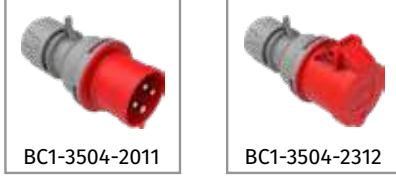

BC1-3403-7510

BC1-3403-7535

Ürün Kodu	Açıklama	IP	Kutu	Koli	Fiyat
BC1-3504-2011	4/32A. Düz Fiş	IP44	8	64	340,00 TL
BC1-3504-2312	4/32A. Uzatma Priz	IP44	8	64	446,00 TL
BC1-3504-2413	4/32A. Makine Priz (75x75)	IP44	8	64	408,00 TL
BC1-3504-2114	4/32A. Makine Fişi	IP44	8	96	408,00 TL
BC1-3504-2140	4/32A. Somunlu Fiş	IP44	8	64	442,00 TL
BC1-3504-2130	4/32A. 90° Eğik Döner Fiş	IP44	6	72	530,00 TL
BC1-3504-2210	4/32A. Duvar Fiş	IP44	6	72	500,00 TL
BC1-3504-2236	4/32A. 90° Eğik Duvar Fiş	IP44	3	36	602,00 TL
BC1-3504-2235	4/32A. 90° Eğik Duvar Fiş (Yaylı Kapaklı)	IP44	3	36	736,00 TL
BC1-3504-2238	4/32A. 90° Eğik P. Prizli Duvar Fiş	IP44	3	24	1.289,00 TL
BC1-3504-2240	4/32A. Pako Şalterli 90° Eğik Duvar Fiş	IP44	1	12	3.069,00 TL
BC1-3504-2420	4/32A. 45° Eğik Makine Priz	IP44	4	48	408,00 TL
BC1-3504-2440	4/32A. Somunlu Priz	IP44	8	64	408,00 TL
BC1-3504-2510	4/32A. Duvar Priz	IP44	6	72	546,00 TL
BC1-3504-2535	4/32A. 90° Eğik Duvar Priz	IP44	3	36	641,00 TL
BC1-3504-2537	4/32A. 90° Eğik P. Prizli Duvar Priz	IP44	3	24	1.348,00 TL
BC1-3504-2550	4/32A. Pako Şalterli 90° Eğik Duvar Priz	IP44	1	12	3.109,00 TL