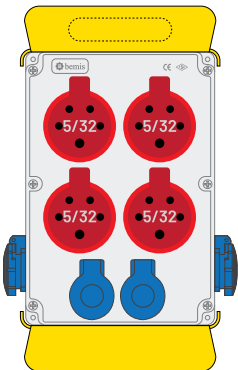

BKP-8296-2020
3.136,00 TL

BKP-8296-2017
4.132,00 TL

BKP-8229-2020
3.230,00 TL

BKP-8226-4016
3.342,00 TL

BKP-8249-4016
4.801,00 TL

BORU AYAKLI
210x300x90mm**Kablo Uzunluęu**
1,5 metre

Termal Sigorta

PG16 / PG21
Rekor