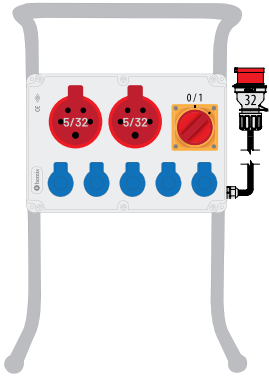

BKP38229-5015
5.671,00 TL