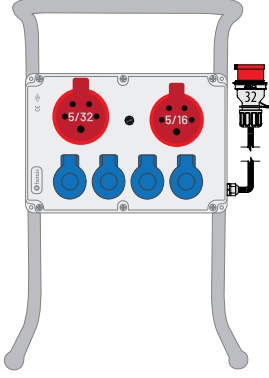

BORU AYAKLI
210x300x90mm

Kablo Uzunluęu
1,5 metre

Termal Sigorta

PG16 / PG21
Rekor

ABS

IP44

1

BKP38296-4011
4.409,00 TL