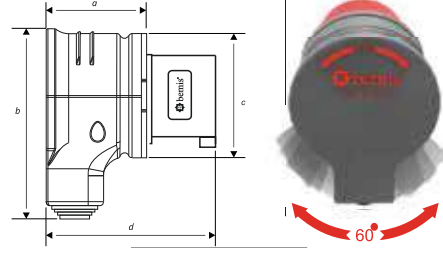

PATENTLİ ÜRÜNLERİMİZ

Cee Norm Eğik Döner Fiş Serisi
Tescil No: 2015/08133