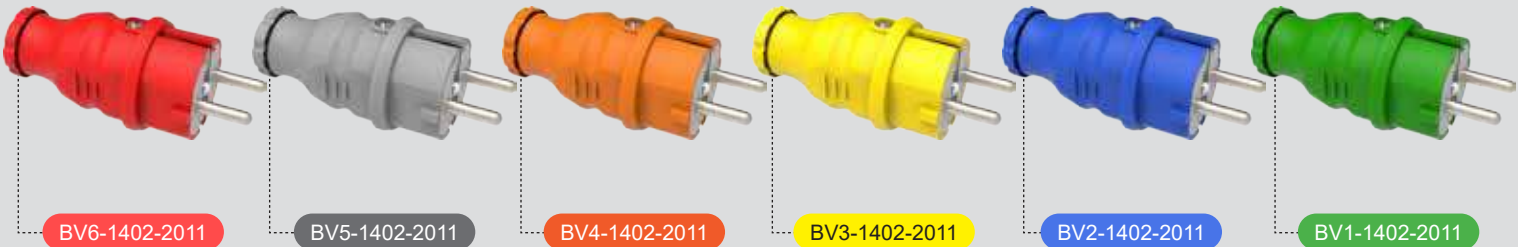

RENK SEÇENEKLERİ