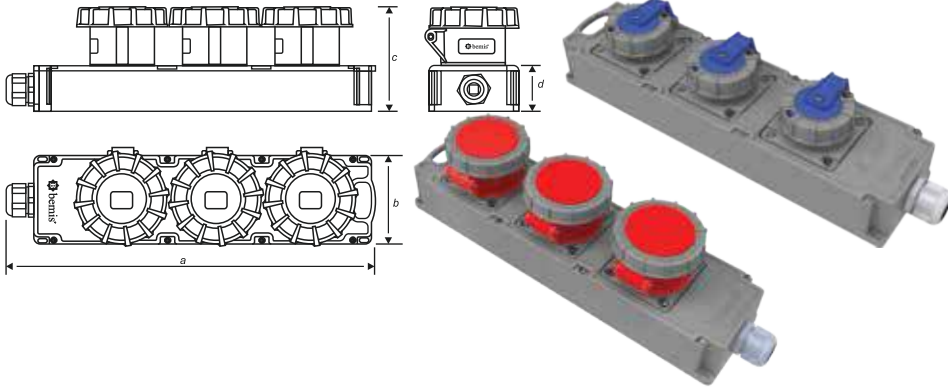

Cee Norm Grup Priz Serisi
Tescil No: 2015/04907