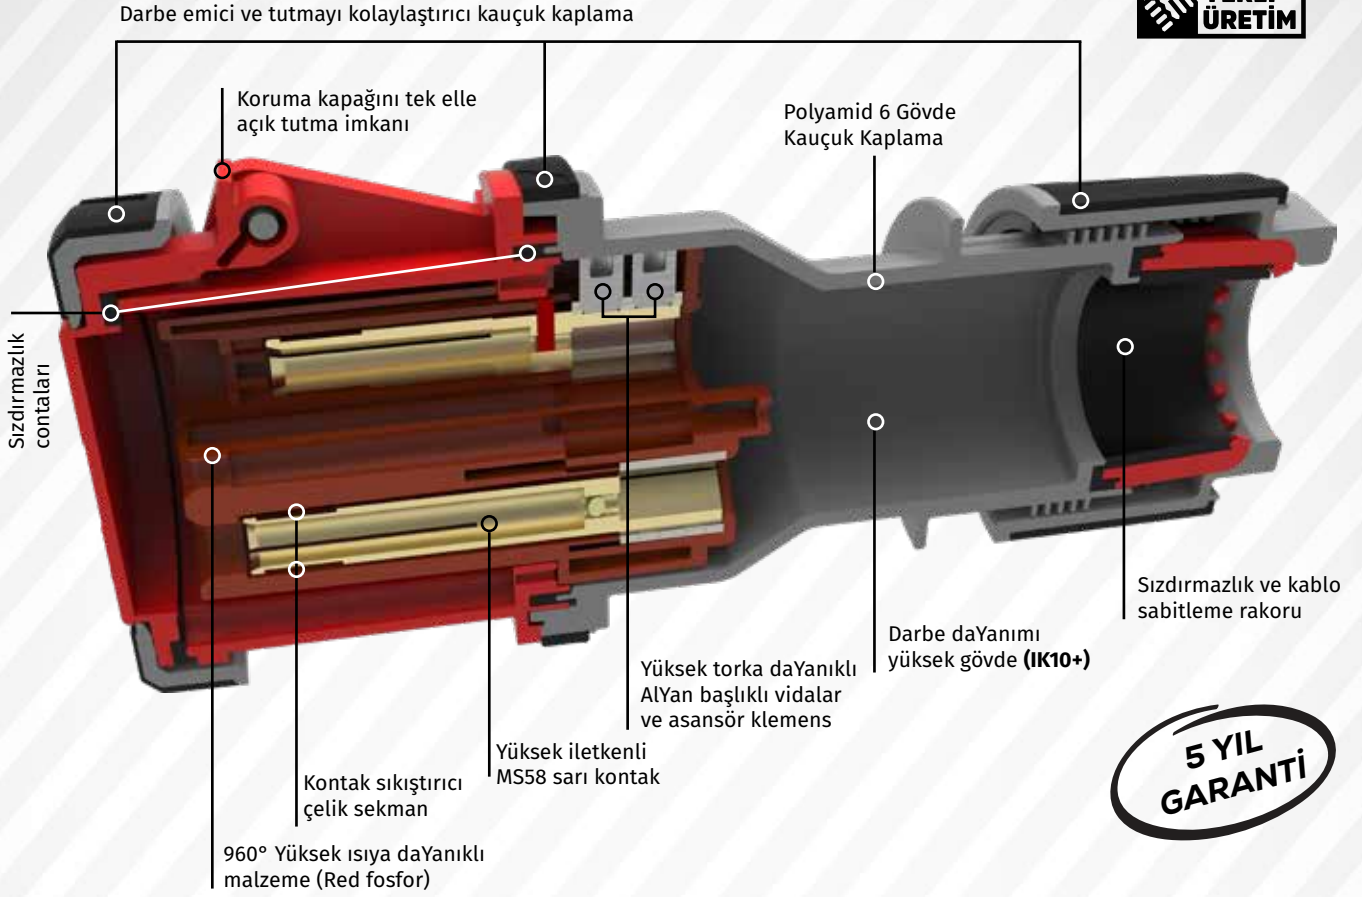

Pilot kontak kullanımı:

63/125A. 3/4/5 Kontaktlı ürünlerde Pilot Kontaktlı / Pilot Kontaklı 2 seri bulunmaktadır.

Pilot Kontakt diğer kontaktlardan kısa ve incedir. Ayrı bir kablo çekilerek devre kesiciye bağlanarak kumanda devresi için kullanılır.

NOT: Kumanda devresi gerekmeyen kullanımlarda pilot kontaklı ürünlerimizin tercih edilmesi tavsiye olunur.